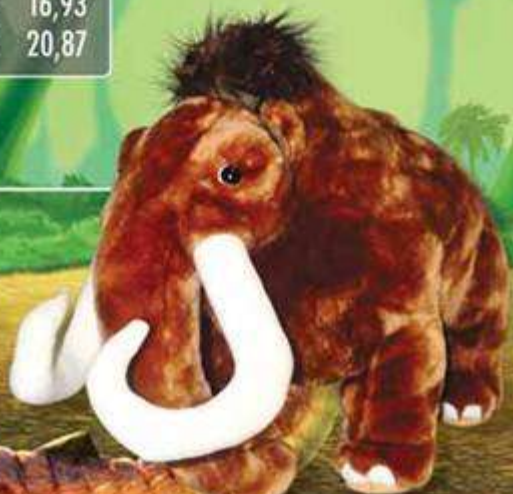

	cm.	in.
•No.1	34	13,39
•No.2	48	18,90
•No.3	70	27,56

RASTAMAN GREENPLANET

	cm.	in.
•No.1	34	13,39
•No.2	48	18,90
•No.3	70	27,56

PELUQUES

RASTAMAN CARIBE

	cm.	in.
•No.1	34	13,39
•No.2	48	18,90
•No.3	70	27,56

RASTAMAN ETNICO

	cm.	in.
•No.1	34	13,39
•No.2	48	18,90
•No.3	70	27,56

RASTAMAN GUITARRA

	cm.	in.
•No.1	34	13,39
•No.2	48	18,90
•No.3	70	27,56

LA ERA DE HIELO 3

SQRAT

	cm.	in.
•No.1	20	7,87
•No.2	27	10,63
•No.3	43	16,93
•No.4	53	20,87

SID

	cm.	in.
•No.1	20	7,87
•No.2	23	9,06
•No.3	43	16,93
•No.4	53	20,87

MANNY

	cm.	in.
•No.1	20	7,87
•No.2	25	9,48
•No.3	43	16,93
•No.4	53	20,87

DIEGO

	cm.	in.
•No.1	22	8,66
•No.2	27	10,63
•No.3	43	16,93
•No.4	53	20,87